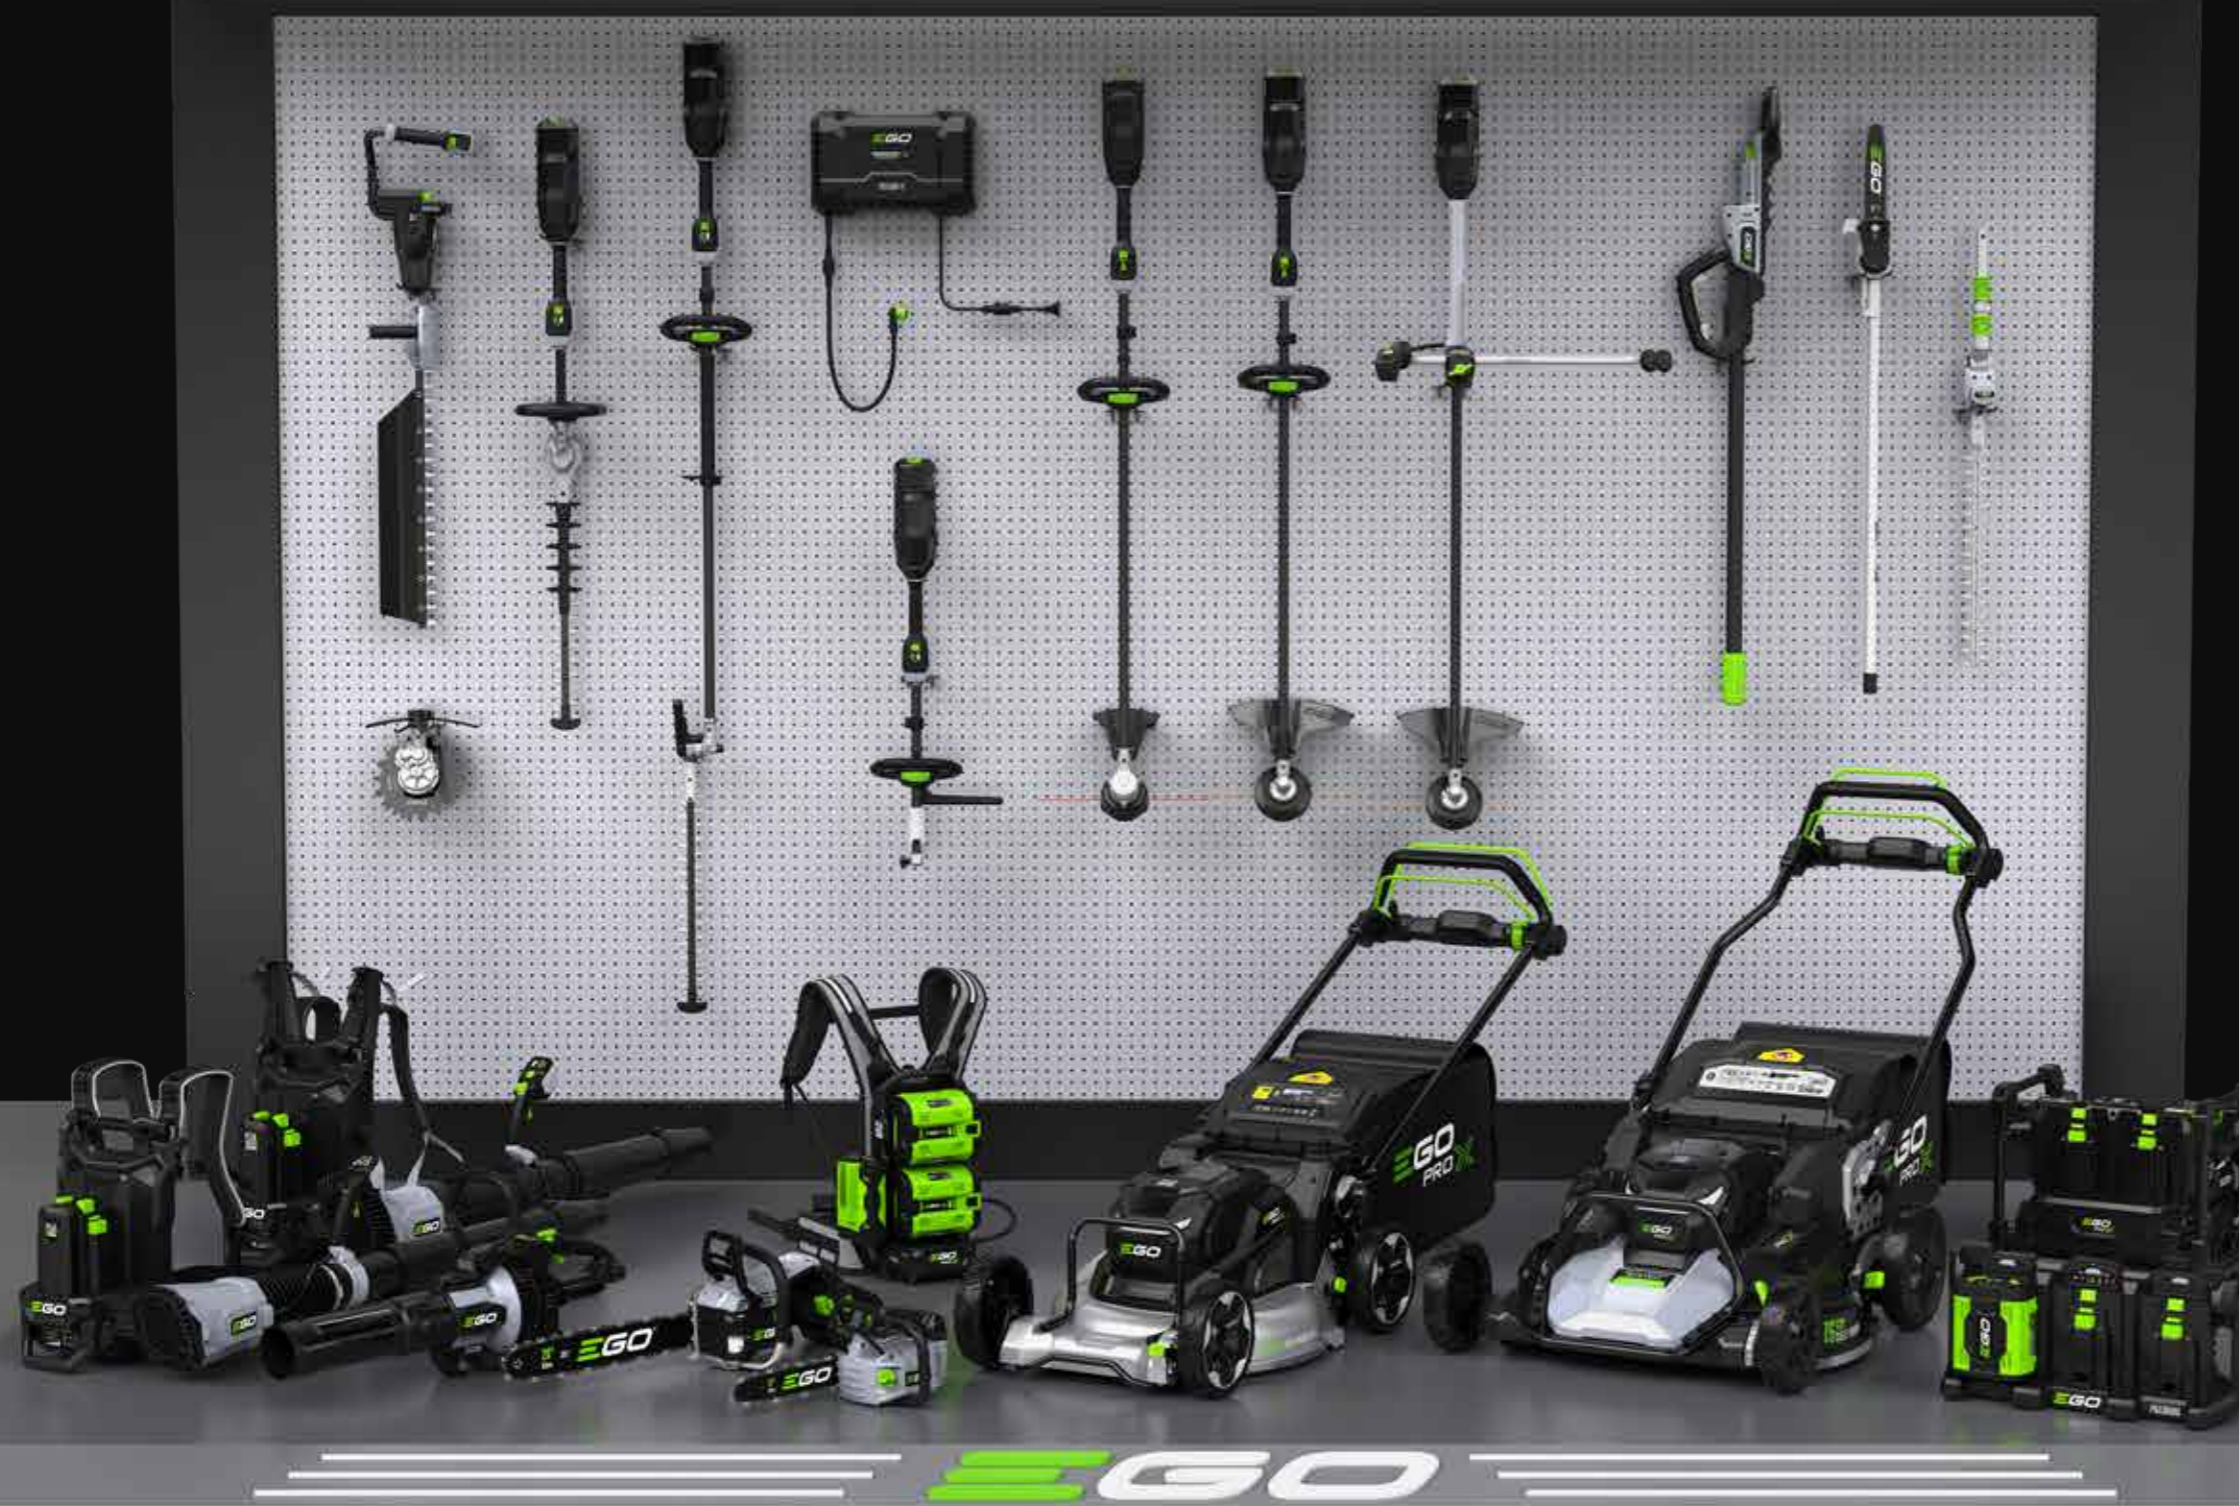

EGO[™]
PRO X

NEXT GENERATION ***IN OPLADEN EN PRESTATIES***

CATALOGUS 2026

ZERO 
EMISSION

INHOUDSOPGAVE

- 4 Ons verhaal
- 5 Een Groenere Toekomst
- 6 EGO Power+ Accutechnologie
- 8 EGO Power+ Garantievorwaarden
- 10 Introductie PRO X
- 12 De voordelen van EGO PRO X
- 14 PRO X Assortiment
- 16 EGO Accu's
- 18 Harnassen en ruggedragen accu
- 20 Draagharnas
- 22 PRO X Laadsysteem
- 24 Accu Looptijden / Accucapaciteit
- 26 Grasmaaiers
- 28 Kettingzagen
- 30 Telescopische Producten
- 32 Grastrimmers / Bosmaaiers
- 35 Rotocut
- 36 Heggenscharen
- 42 Bladblazers
- 46 Multitool
- 52 Powered By EGO