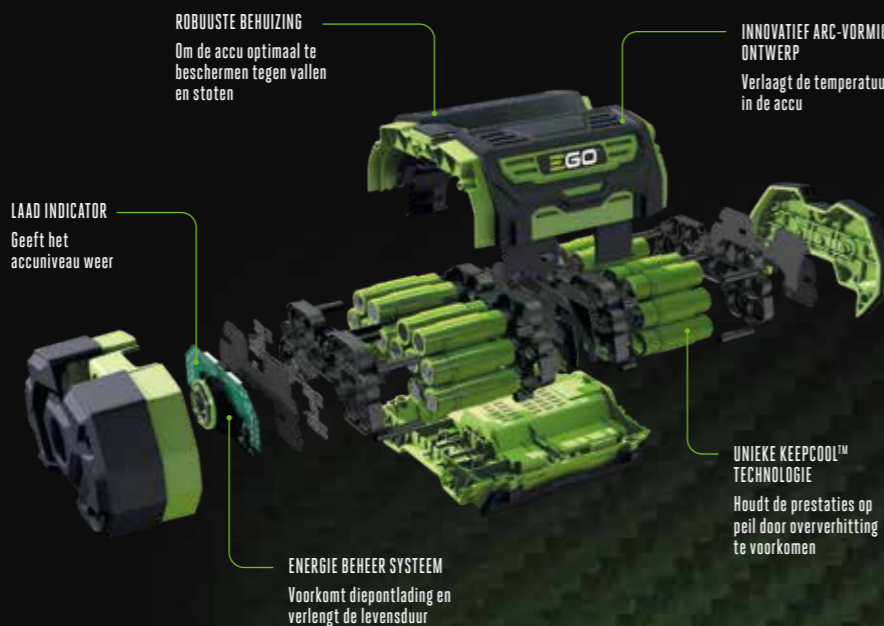

VERGROOT OPPERVAK

De ARC-vormige accu is zorgvuldig ontworpen voor optimale koeling en het verminderen van oververhitting. Elke individuele accucel bevindt zich aan de buitenkant van de behuizing en buiten de machine, zodat warmte makkelijk kan worden afgevoerd, in tegenstelling tot accu's in de vorm van een 'baksteen'.

KEEPCOOL™ TECHNOLOGIE

Het is echter niet alleen het innovatief ARC-vormig ontwerp welke oververhitting voorkomt. Er is nog een slimme manier die de accu koel houdt. Elke accucel is voorzien van ons unieke KeepCool™ faseveranderend materiaal dat warmte opneemt en de accucellen op de ideale temperatuur houdt.

INTELLIGENTE KRACHT

Aan kracht heb je niets zonder goede controle. Daarom worden de 56V accu's van EGO Power+ continu aangestuurd en onder controle gehouden door software, microprocessors en het intelligente energie beheer systeem in de accu. Ze bewaken en optimaliseren constant elke afzonderlijke accucel om de hoogste prestaties, vermogen en looptijd te krijgen.

EXTERN GEMONTEERDE ACCU

In tegenstelling tot andere fabrikanten zijn de accu's van EGO aan de buitenkant van de machine geplaatst en bevinden ze zich niet in de machine. Dit betekent dat de accu's koeler blijven en langer vermogen kunnen leveren. De electronica is voorzien van een speciale coating die beschermd tegen stof en vocht, om de accu's veilig en in goede conditie te houden. De accucellen zijn geplaatst in een robuust omhulsel die schokken en trillingen absorbeert.