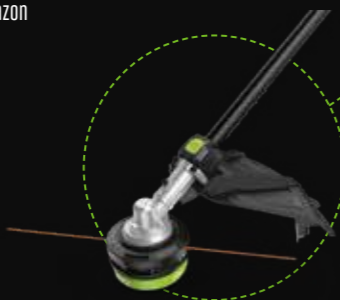

**EGO POWER+
KANTENSNIJDER**
Het maken van
perfect strakke
grasranden is nooit
zo eenvoudig geweest

**EGO POWER+
MOSHARK**
Verwijdert mos tussen
het gras en de grondlaag
voor een gezonder gazon

**EGO POWER+
GRONDFREES**
De simpele manier om grond
te beluchten en voor te
bereiden op beplanting

**EGO POWER+
GRASTRIMMER**
Met Powerload™ technologie

**EGO POWER+
SNEEUWFREES**
Eenvoudig sneeuwrij maken
van terras of gangpad

**EGO POWER+
ELEKTRISCHE KAM
VOOR OLIJVEN**
Eenvoudig rijpe olijven uit
de boom schudden