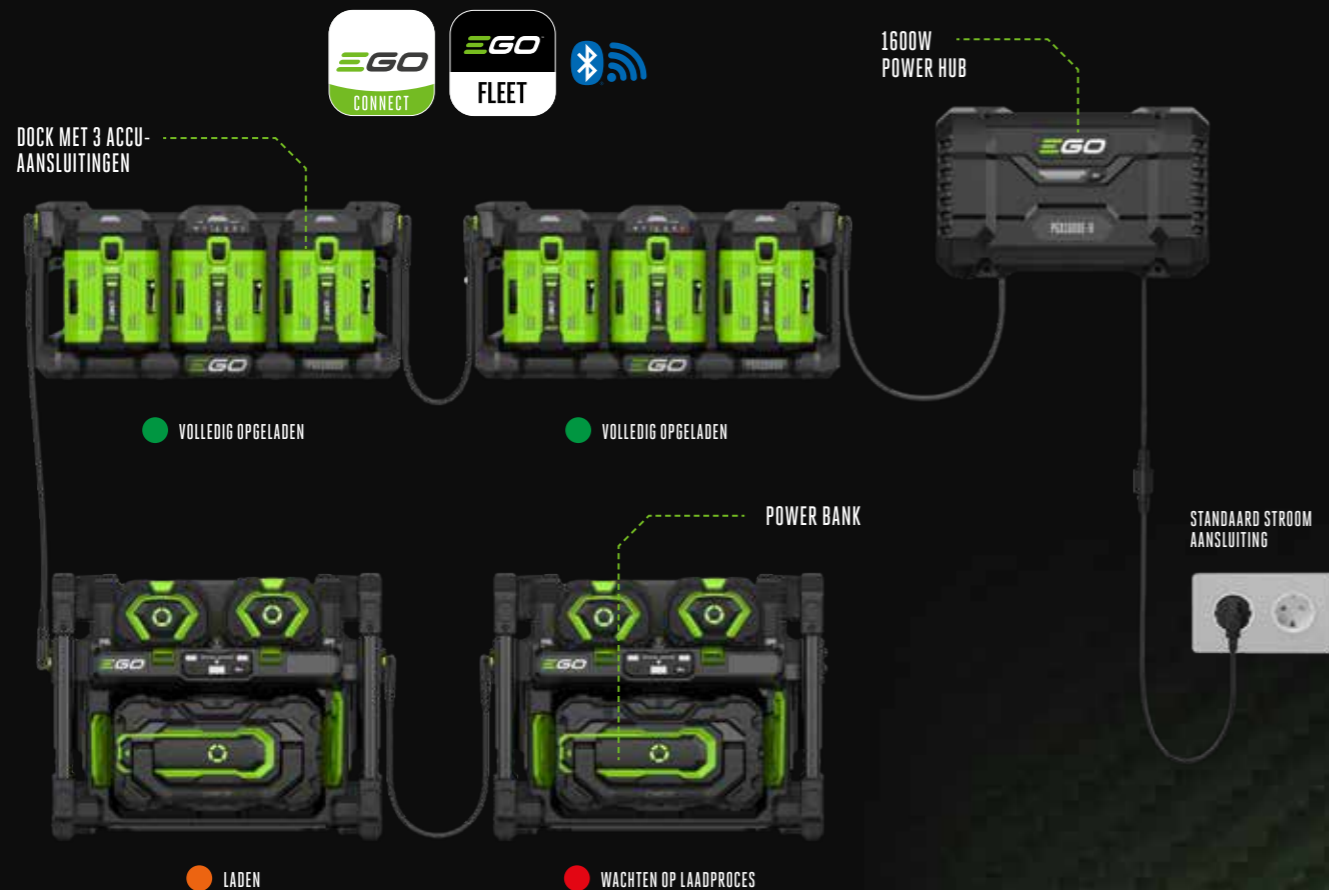

EEN DOORBRAAK IN EEN VOLLEDIGE DAG HOOG VERMOGEN

De kern van het nieuwe EGO PRO X acculaadsysteem is een draagbare en supersnelle Power Bank die PRO X tuinmachines de hele dag op locatie aan het werk houdt.

In combinatie met de nieuwe EGO PGX Power Hub kan meer dan 250 Ah energie achter elkaar 's nachts worden opgeladen via één enkel stopcontact – klaar voor de volgende werkdag.

De EGO PRO X Power Hub heeft Bluetooth- en WiFi-connectiviteit om alle informatie te bieden die nodig is om een vloot PRO X-gereedschappen te beheren – en levert gegevens van alle ingeschakelde EGO PRO X-producten en fysiek aangesloten laadperifere apparaten aan EGO's verbonden platforms.

De EGO 1600W PGX Power Hub is ontworpen om te worden aangesloten op een bestaande netvoeding, dus een aanpassing van de installatie is niet nodig.

PGX2500PB
PGX POWER BANK

NIEUW IN 2026

De nieuwe EGO PGX Power Bank gebruikt de energie van de EGO Professional 40 Ah hoogcapaciteitaccu om elke draagbare ARC Lithium™-accu van EGO op te laden. Dit biedt professionele gebruikers supersnel, efficiënt opladen om de hele dag door te kunnen werken, en vermindert de noodzaak om meer accu's mee te nemen. In staat om twee EGO 8 Ah tabless 56V ARC Lithium MAX™-accu's in slechts 30 minuten op te laden.