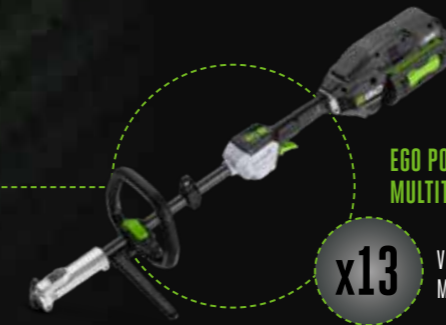

ELKE EGO 56V ARC LITHIUM™
DRAAGBARE ACCU

Kies elke EGO 56V ARC Lithium™
Draagbare Accu

EGO POWER+ PRO X
RUGGEDRAGEN ACCU 1.568 WH

EGO POWER+ PRO X
RUGGEDRAGEN HARNAS

EGO POWER+ PRO X
ACCUHOUDER

Optioneel Rug- en Riemharnas,
plus alternatieve Rugaccu