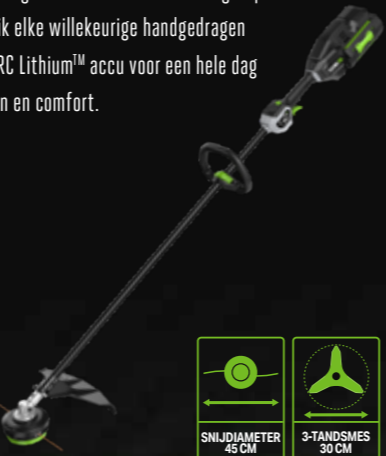

EGO
PRO X

STX4500
PRO X GRASTRIMMER MET D-HANDGREEP

Geen gedoe en schadelijke uitstoot meer met deze krachtige grastrimmer. Met een eenvoudig en snel instelbare d-handgreep. Gebruik elke willekeurige handgedragen EGO ARC Lithium™ accu voor een hele dag werken en comfort.