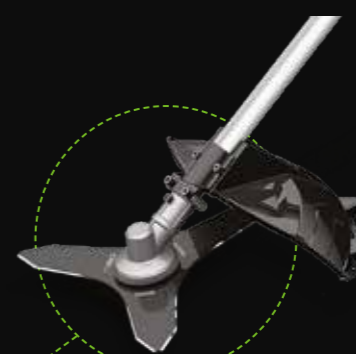

Stap over op de nieuwste en verbeterde basismachine. Uitwisselbaar met de nieuwe grastrimmer en alle reeds bestaande Multitool opzetstukken.

**EGO POWER+
GRASTRIMMER**
Voorzien van Line IQ™
en Powerload™ technologie

**EGO POWER+
STOKHEGGENSCHAREN**
Keuze uit een normale of
korte steel om zowel hoge
hagen als laag bij de grond
uit de voeten te kunnen

**EGO POWER+
SNOEIZAAG**
Snoeit eenvoudig
en snel door takken

**EGO POWER+
BOSMAAIER**
Ideaal voor struiken,
dik gras en onkruid