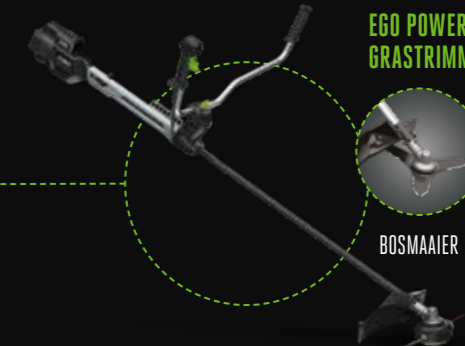

EGO POWER+ PRO X
RUGGEDRAGEN BLADBLAZERS

EGO POWER+ PRO X
BLADBLAZERS

BOSMAAIER ROTOCUT ELASTOBLADE

EGO POWER+ PRO X
TELESCOPISCH SNOEISYSTEEM