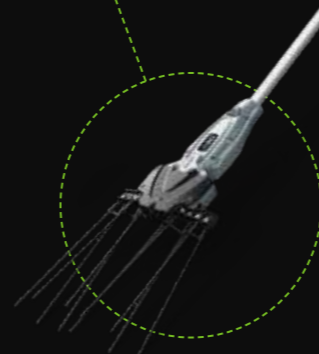

**EGO POWER+
KANTENSNIJDER**
Het maken van
perfect strakke
grasranden is nooit
zo eenvoudig geweest

**EGO POWER+
MOSHARK**
Verwijdert mos tussen
het gras en de grondlaag
voor een gezonder gazon

**EGO POWER+
GRONDFREES**
De simpele manier om grond
te beluchten en voor te
bereiden op beplanting

**EGO POWER+
GRASTRIMMER**
Met Powerload™ technologie

**EGO POWER+
SNEEUWFREES**
Eenvoudig sneeuwrij maken
van terras of gangpad

**EGO POWER+
ELEKTRISCHE KAM
VOOR OLIJVEN**
Eenvoudig rijpe olijven uit
de boom schudden