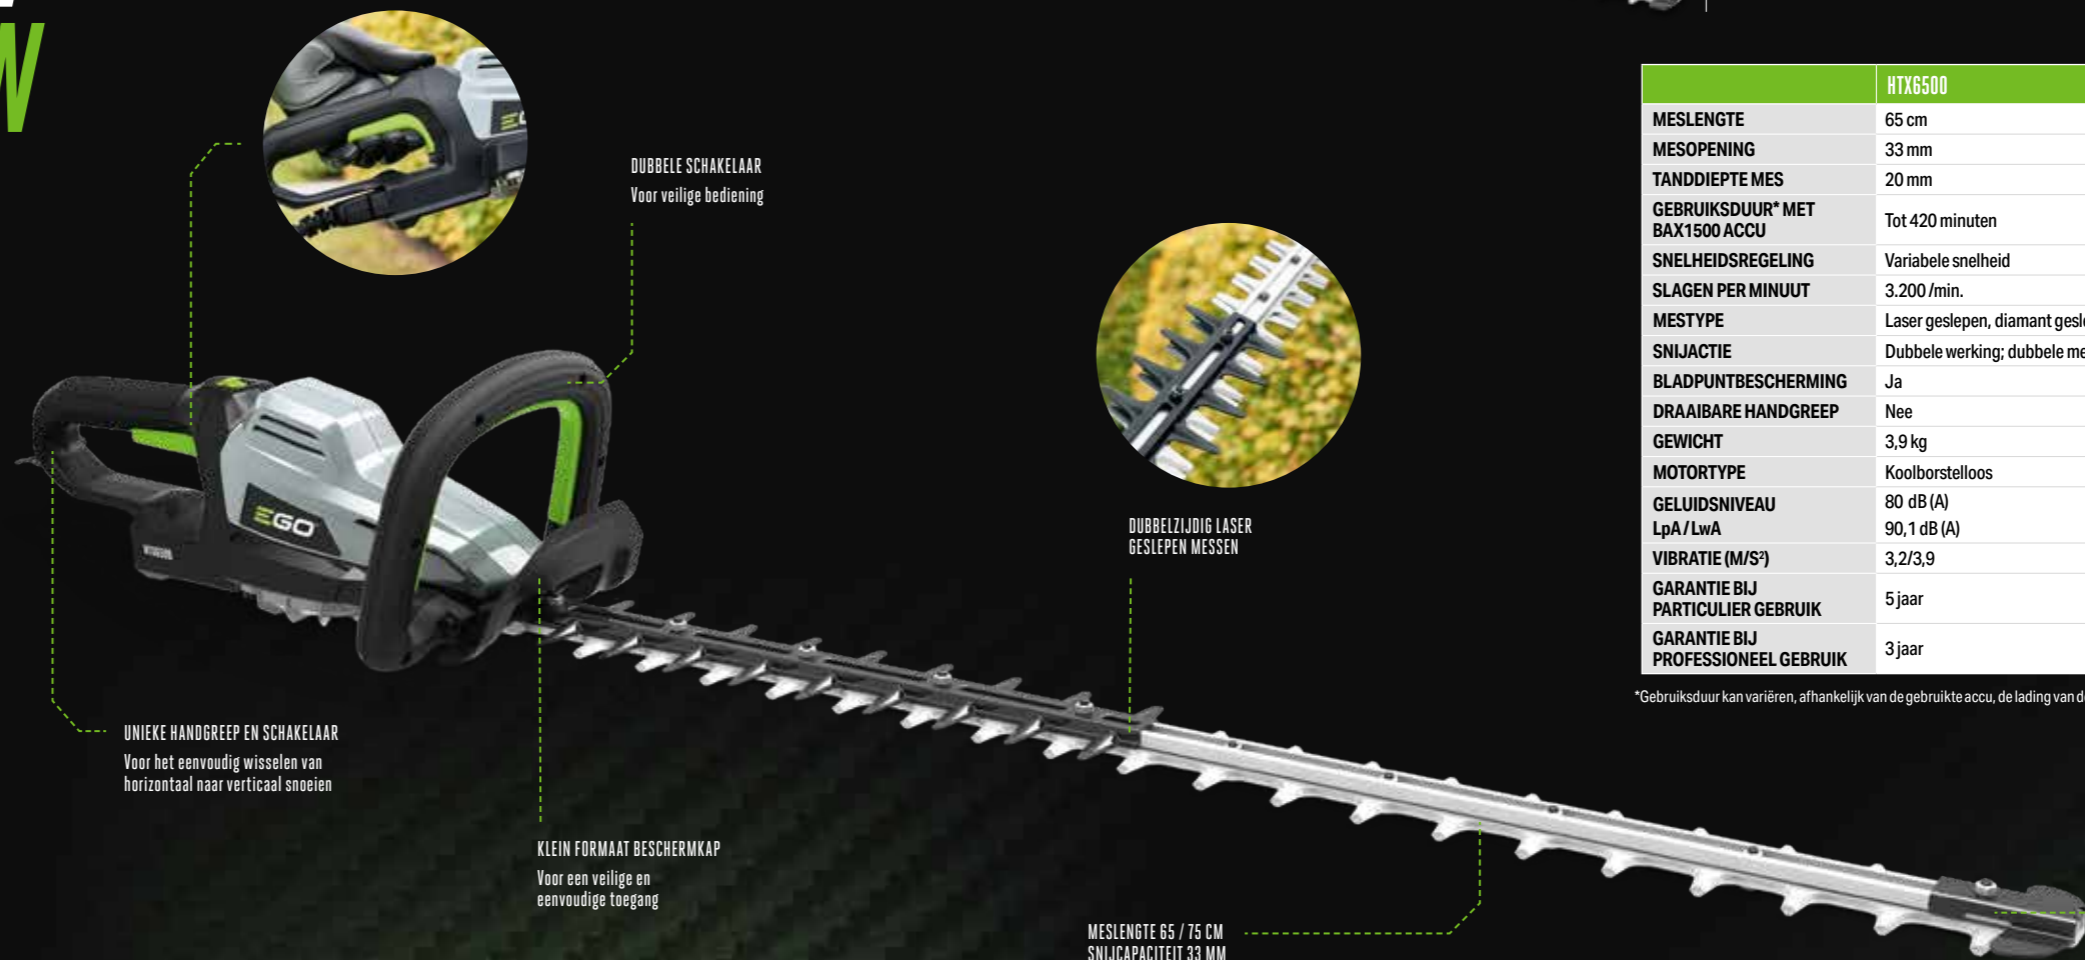

UNIEKE HANDGREEP EN SCHAKELAAR
Voor het eenvoudig wisselen van horizontaal naar verticaal snoeien

DUBBELE SCHAKELAAR
Voor veilige bediening

DUBBELZIJDIG LASER GESLEPEN MESSEN

KLEIN FORMAAT BESCHERMKAP
Voor een veilige en eenvoudige toegang

MESLENGTE 65 / 75 CM
SNIJCAPACITEIT 33 MM

MESPUNTBESCHERMING
Voorkomt schade aan het mes bij aanraking van hekwerk en muren

HTX6500 PRO X HEGGENSCHAAR 65 CM

De variabele snelheidsregeling en lasergeslepen messen met een dubbele werking maken alle klussen eenvoudig. De dubbele veiligheidsschakelaar geeft extra veiligheid en comfort.