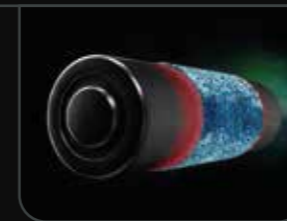

KEEPCOOL™ TECHNOLOGIE

Het is echter niet alleen het innovatief ARC-vormig ontwerp welke oververhitting voorkomt. Er is nog een slimme manier die de accu koel houdt. Elke accucel is voorzien van ons unieke KeepCool™ faseveranderend materiaal dat warmte opneemt en de accucellen op de ideale temperatuur houdt.