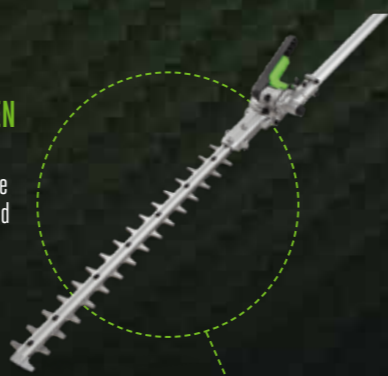

**EGO POWER+
STOKHEGGENSCHAREN**
Keuze uit een normale of
korte steel om zowel hoge
hagen als laag bij de grond
uit de voeten te kunnen