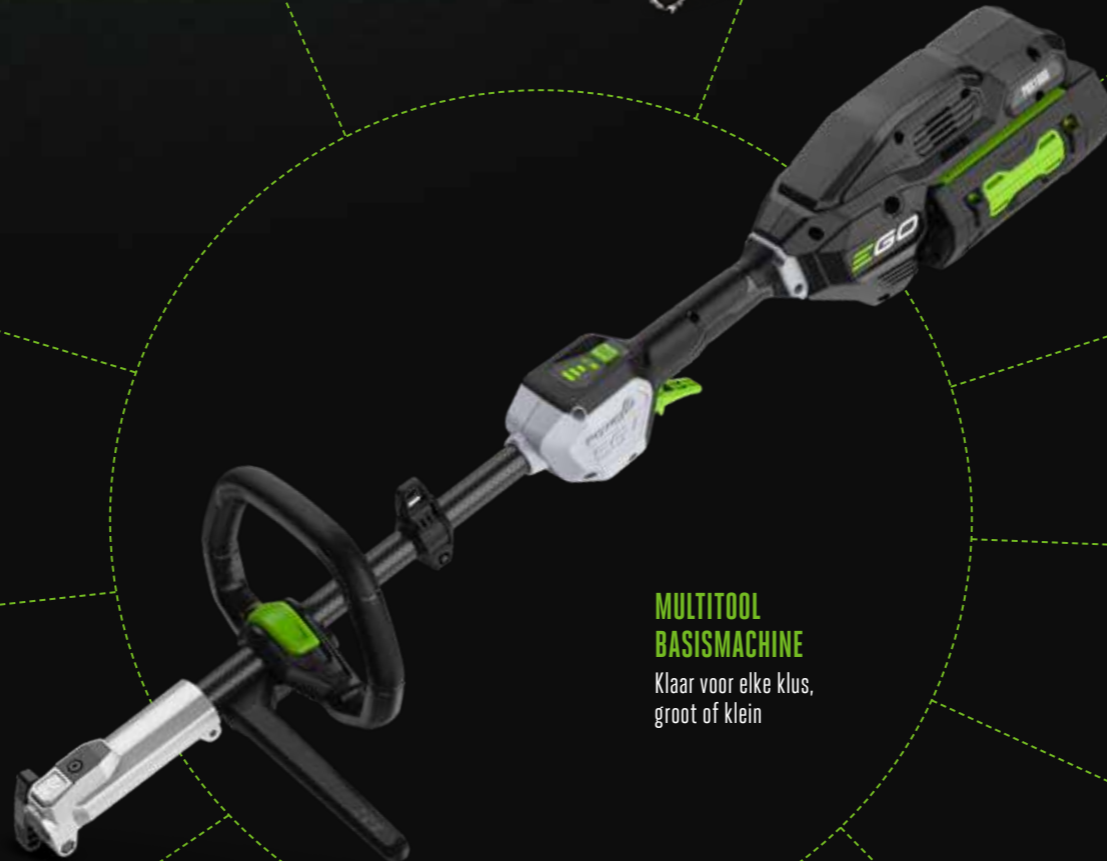

Stap over op de nieuwste en verbeterde basismachine. Uitwisselbaar met de nieuwe grastrimmer en alle reeds bestaande Multitool opzetstukken.

**EGO POWER+
GRASTRIMMER**
Voorzien van Line IQ™
en Powerload™ technologie

**EGO POWER+
STOKHEGGENSCHAREN**
Keuze uit een normale of
korte steel om zowel hoge
hagen als laag bij de grond
uit de voeten te kunnen

**EGO POWER+
SNOEIZAAG**
Snoeit eenvoudig
en snel door takken

**EGO POWER+
BOSMAAIER**
Ideaal voor struiken,
dik gras en onkruid

**EGO POWER+
ROTOCUT**
Snijdt door gras, onkruid
en mos op verharding
en grindpaden zonder
daarbij steentjes en
ander materiaal weg te
werpen met mogelijke
schade tot gevolg

**MULTITOOL
BASISMACHINE**
Klaar voor elke klus,
groot of klein

**EGO POWER+
GRASTRIMMER**
Met Powerload™ technologie

**EGO POWER+
SNEEUWFREES**
Eenvoudig sneeuwrij maken
van terras of gangpad

**EGO POWER+
ELEKTRISCHE KAM
VOOR OLIJVEN**
Eenvoudig rijpe olijven uit
de boom schudden