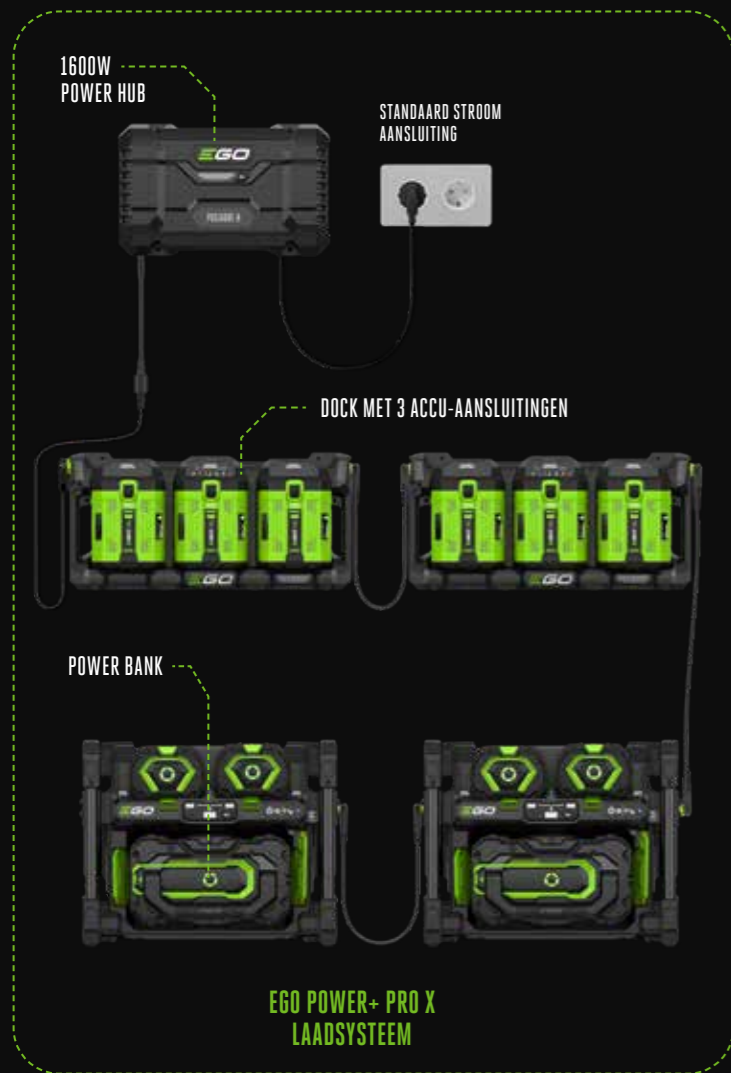

ULTIEME FLEXIBILITEIT

De PRO X serie van EGO herdefinieert professioneel accu aangedreven tuinmachines en biedt maximale flexibiliteit en keuze, zodat professionals kunnen kiezen om te werken op de manier die het beste past bij de klus – elk PRO X tuinmachine is uitwisselbaar met alle EGO accu's* en biedt de optimale efficiëntie om elke klus van elk formaat te voldoen. Het PRO X ruggedragen harnas kan worden gebruikt om het gewicht van de accu te verdelen als dat nodig is en de EGO PRO X ruggedragen accu kan worden gebruikt voor werkzaamheden die een langere looptijd vereisen.

Bovendien kan het flexibele EGO PRO X-laadsysteem tot 70 accu's 's nachts (14 uur) opladen, ondersteund door snel opladen op locatie via de PRO X Power Bank van het systeem.

PRO X Overnight Laadsysteem en Snelle Opladmogelijkheid op Locatie leveren de hele dag door stroom

Kies elke EGO 56V ARC Lithium™
Draagbare Accu

Optioneel Rug- en Riemharnas,
plus alternatieve Rugaccu