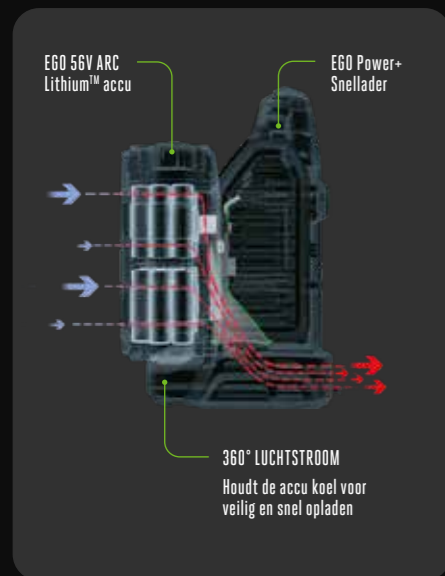

VERGROOT OPPERVAK

De ARC-vormige accu is zorgvuldig ontworpen voor optimale koeling en het verminderen van oververhitting. Elke individuele accucel bevindt zich aan de buitenkant van de behuizing en buiten de machine, zodat warmte makkelijk kan worden afgevoerd, in tegenstelling tot accu's in de vorm van een 'baksteen'.

KEEPCOOL™ TECHNOLOGIE

Het is echter niet alleen het innovatief ARC-vormig ontwerp welke oververhitting voorkomt. Er is nog een slimme manier die de accu koel houdt. Elke accucel is voorzien van ons unieke KeepCool™ faseveranderend materiaal dat warmte opneemt en de accucellen op de ideale temperatuur houdt.

INTELLIGENTE KRACHT

Aan kracht heb je niets zonder goede controle. Daarom worden de 56V accu's van EGO Power+ continu aangestuurd en onder controle gehouden door software, microprocessors en het intelligente energie beheer systeem in de accu. Ze bewaken en optimaliseren constant elke afzonderlijke accucel om de hoogste prestaties, vermogen en looptijd te krijgen.

EXTERN GEMONTEERDE ACCU

In tegenstelling tot andere fabrikanten zijn de accu's van EGO aan de buitenkant van de machine geplaatst en bevinden ze zich niet in de machine. Dit betekent dat de accu's koeler blijven en langer vermogen kunnen leveren. De electronica is voorzien van een speciale coating die beschermd tegen stof en vocht, om de accu's veilig en in goede conditie te houden. De accucellen zijn geplaatst in een robuust omhulsel die schokken en trillingen absorbeert.