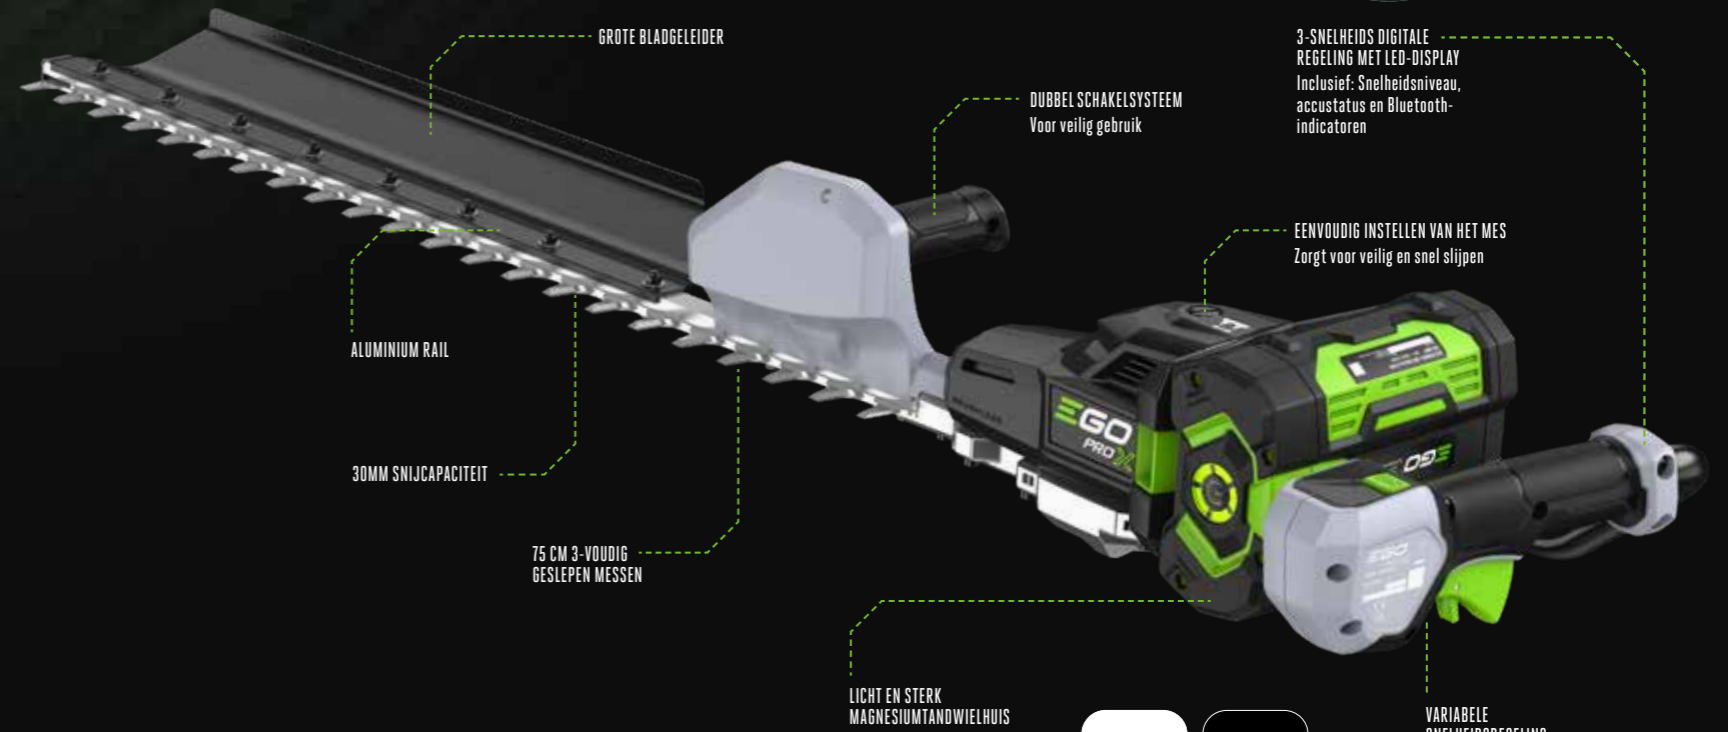

SNEL EN PRECIES KNIPPEN

De nieuwe PRO X Enkelzijdige Heggenschaar is lichter dan een vergelijkbare dubbelzijdige heggenschaar, waardoor werken met een langer mes gemakkelijker wordt. De grote afvalgeleider zorgt voor ononderbroken snoeien, laat een haag zonder snoeiresten achter en bespaart tijd op het werk. Ergonomisch ontworpen voor veiliger, comfortabeler gebruik, met een krachtige borstelloze motor om de looptijd te maximaliseren voor snel en precies knippen.

NIEUW IN 2026

HTX7500S

PRO X ENKELZIJDIGE HEGGENSCHAAR 75 CM

Ideaal voor bredere, grotere hagen: de nieuwe EGO PRO X enkelzijdige heggenschaar heeft een digitale 3-snelheidsregeling, LED-display, grote bladgeleider, variabele snelheid, drievoudig messysteem: maakt licht werk van elke snoeiklus. Het dubbele schakelsysteem biedt extra gebruikerscomfort en veiligheid.

	HTX7500S
MESLENGTE	75 cm
MESOPENING	30 mm
TANDDIEPTE MES	24 mm
GEBRUIKSDUUR* MET BAX1500 ACCU	Tot 950 minuten
SNELHEIDSREGELING	Variabele snelheid
SLAGEN PER MINUUT	3.000 / 3.500 / 4.600 /min.
MESTYPE	Enkelzijdig snoeien
SNIJACTIE	Dubbele werking; 3-zijdig geslepen
BLADPUNTBSCHERMING	Ja
DRAAIBARE HANDGREEP	Nee
GEWICHT	3,5 kg
MOTORTYPE	Koolborstelloos
GELUIDSNIVEAU LpA / LwA	84 dB (A) / 92 dB (A)
VIBRATIE (M/S²)	3,7/2,8
GARANTIE BIJ PARTICULIER GEbruIK	5 jaar
GARANTIE BIJ PROFESSIONEEL GEbruIK	3 jaar

*Gebruiksduur kan variëren, afhankelijk van de gebruikte accu, de lading van de accu, het soort haag en kniptechniek van de gebruiker.