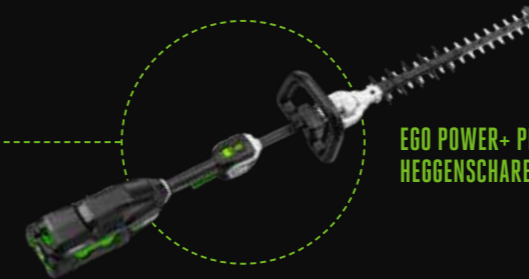

EGO POWER+ PRO X
MULTITOOL BASISMACHINE

x13 VOOR MAAR LIEFST 13 EGO
MULTITOOL TOEPASSINGEN

EGO POWER+ PRO X
RUGGEDRAGEN BLADBLAZERS

EGO POWER+ PRO X
BLADBLAZERS

EGO POWER+ PRO X
HEGGENSCHAREN

EGO POWER+ PRO X
TOPHENDEL KETTINGZAAG